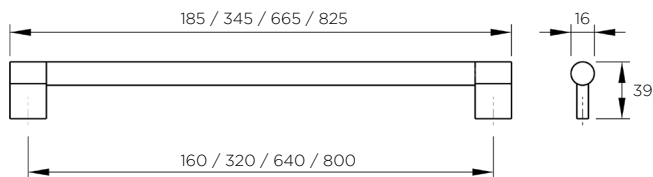

## MANIGLIE A PONTE MODULARI

MODULAR BRIDGE HANDLES

	Materiale <i>Material</i>	Diametro <i>Diameter</i> mm	Interasse <i>Interax</i> mm	Lunghezza totale <i>Total lenght</i> mm
ITEM 209	stainless steel	ø16	160	185
			320	345
			640	665
			800	825

	Materiale <i>Material</i>	Diametro <i>Diameter</i> mm	Interasse <i>Interax</i> mm	Lunghezza totale <i>Total lenght</i> mm
ITEM 219	aluminium	ø16	160	185
			320	345
			640	665
			800	825